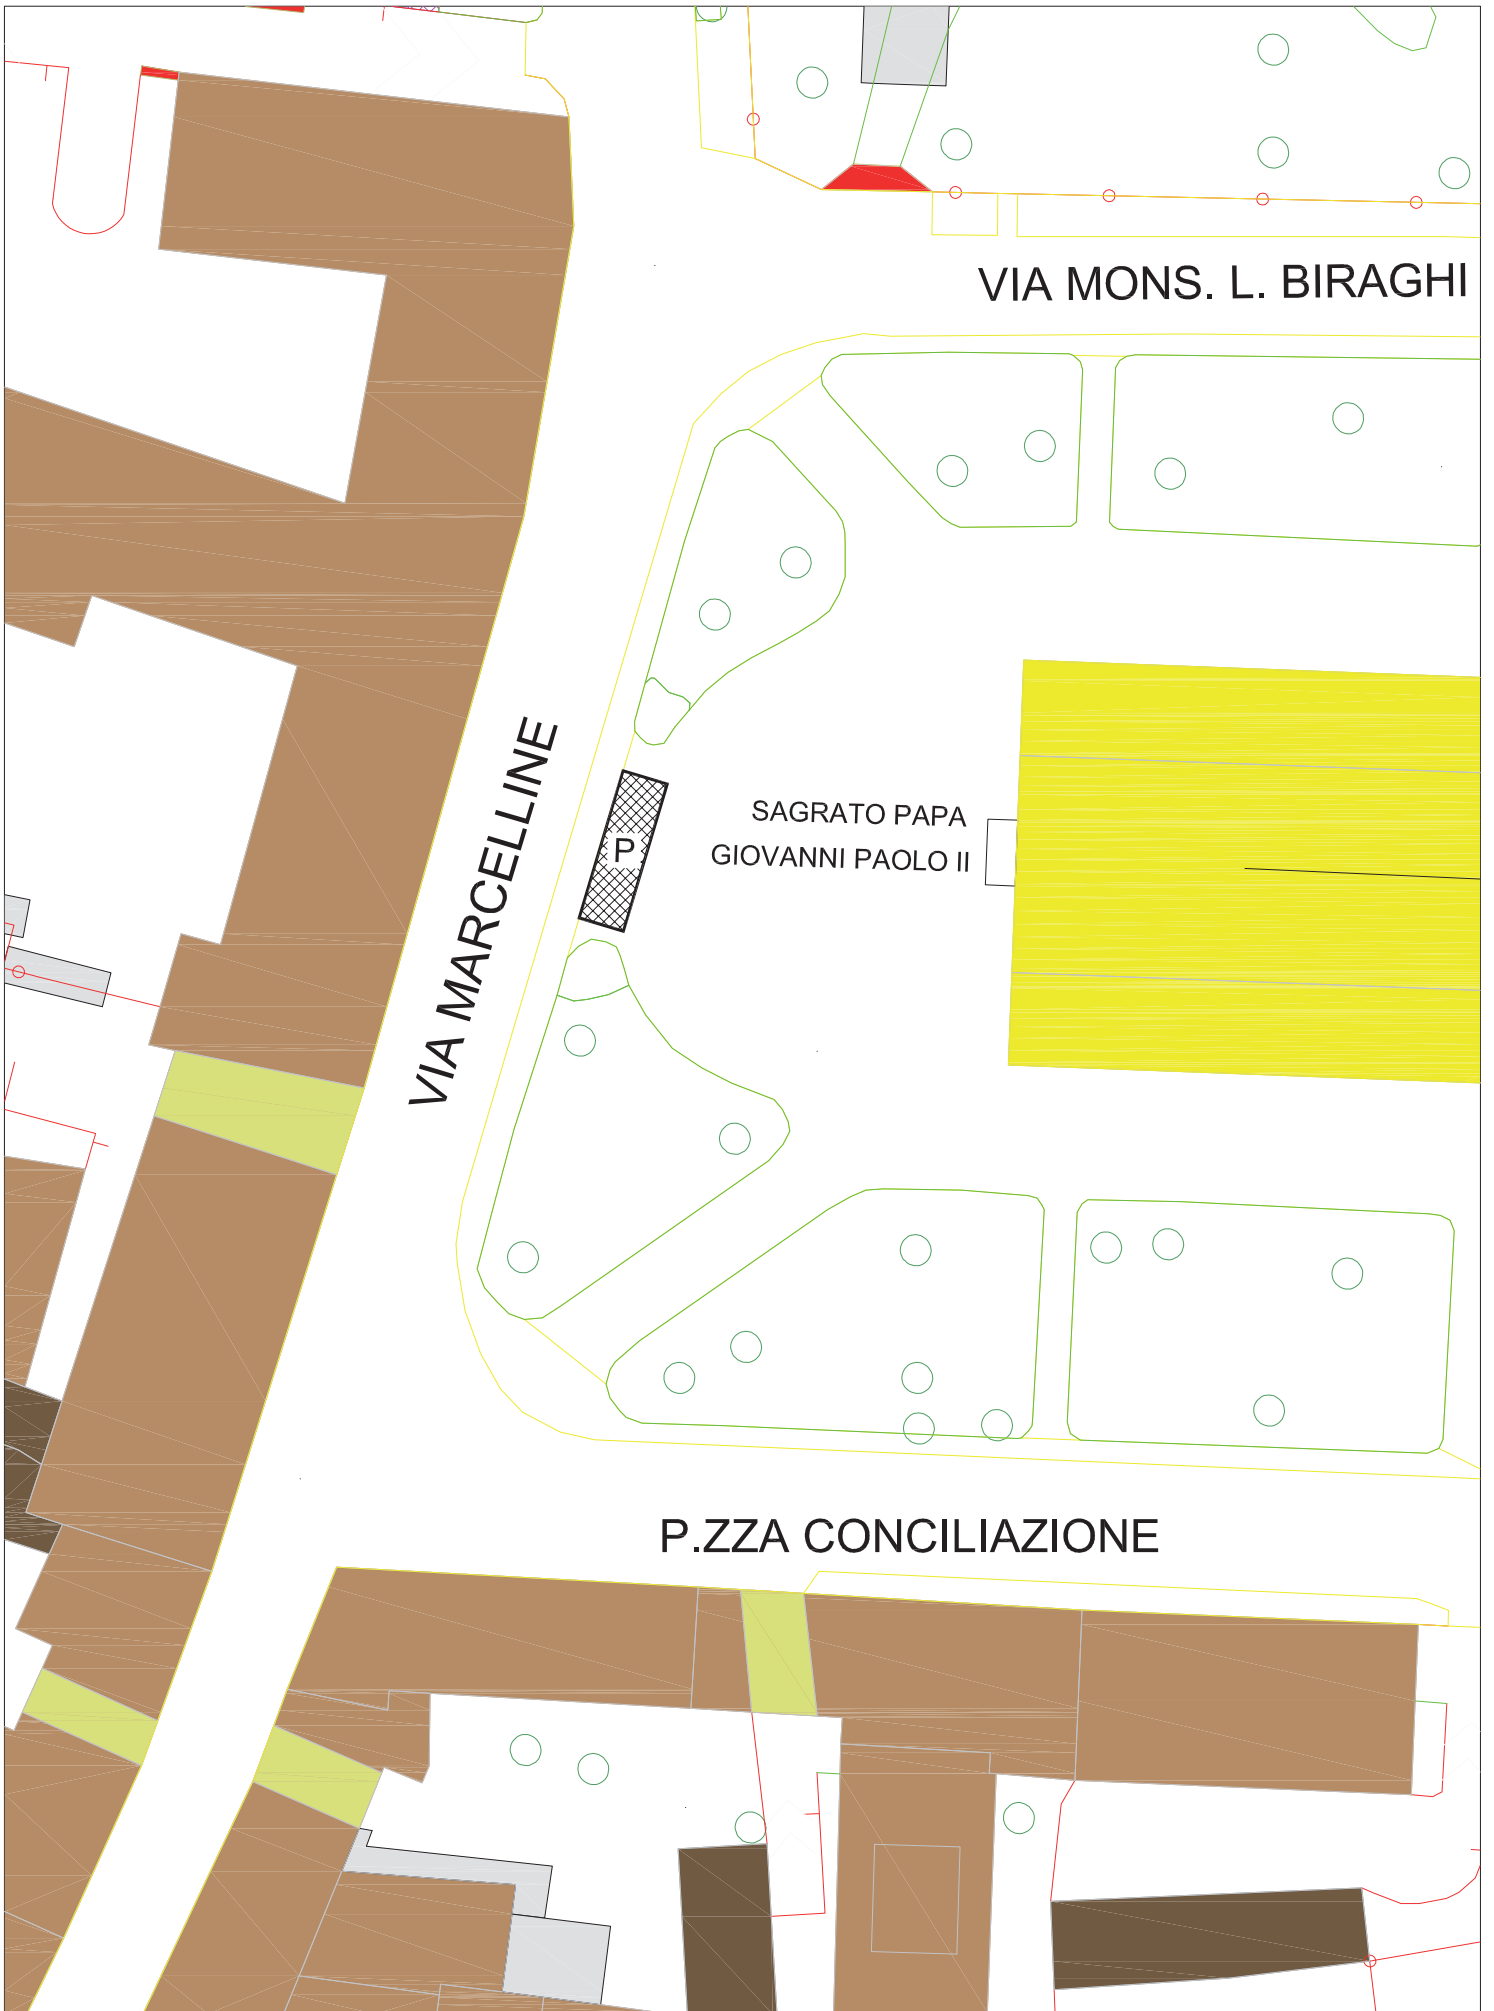

OGGETTO: BANDO CONCESSIONI PLURIENNALI
MERCATO SETTIMANALE DEL SABATO

ALIMENTARI

NON ALIMENTARI

VIA VOLTA

scala 1:500

Comune di Cernusco sul Naviglio - **Settore Pianificazione e Sviluppo del Territorio** - Servizio Commercio
OGGETTO: BANDO CONCESSIONI PLURIENNALI
VIA CAVOUR - INGRESSO CIMITERO

ALL. C
m. 2,40 x 3,20

scala 1:500

Comune di Cernusco sul Naviglio - **Settore Pianificazione e Sviluppo del Territorio** - Servizio Commercio
 OGGETTO: BANDO CONCESSIONI PLURIENNALI
 PARCHEGGIO VIA MARCELLINE

ALL. D
 m. 7,00 x 4,00

scala 1:500

P.ZZA G. MATTEOTTI

VIA G. GARIBALDI

P.ZZA M. PIROLA

scala 1:500

Comune di Cernusco sul Naviglio - **Settore Pianificazione e Sviluppo del Territorio** - Servizio Commercio
OGGETTO: BANDO CONCESSIONI PLURIENNALI
PIAZZA MATTEOTTI

ALL. F
m. 3,00 x 2,00

P.ZZA G. MATTEOTTI

VIA G. GARIBALDI

P.ZZA M. PIROLA

scala 1:500

scala 1:500

Comune di Cernusco sul Naviglio - **Settore Pianificazione e Sviluppo del Territorio** - Servizio Commercio
OGGETTO: BANDO CONCESSIONI PLURIENNALI
VIA PADANA SUPERIORE - PARCHEGGIO VICINANZE VIA DIAZ