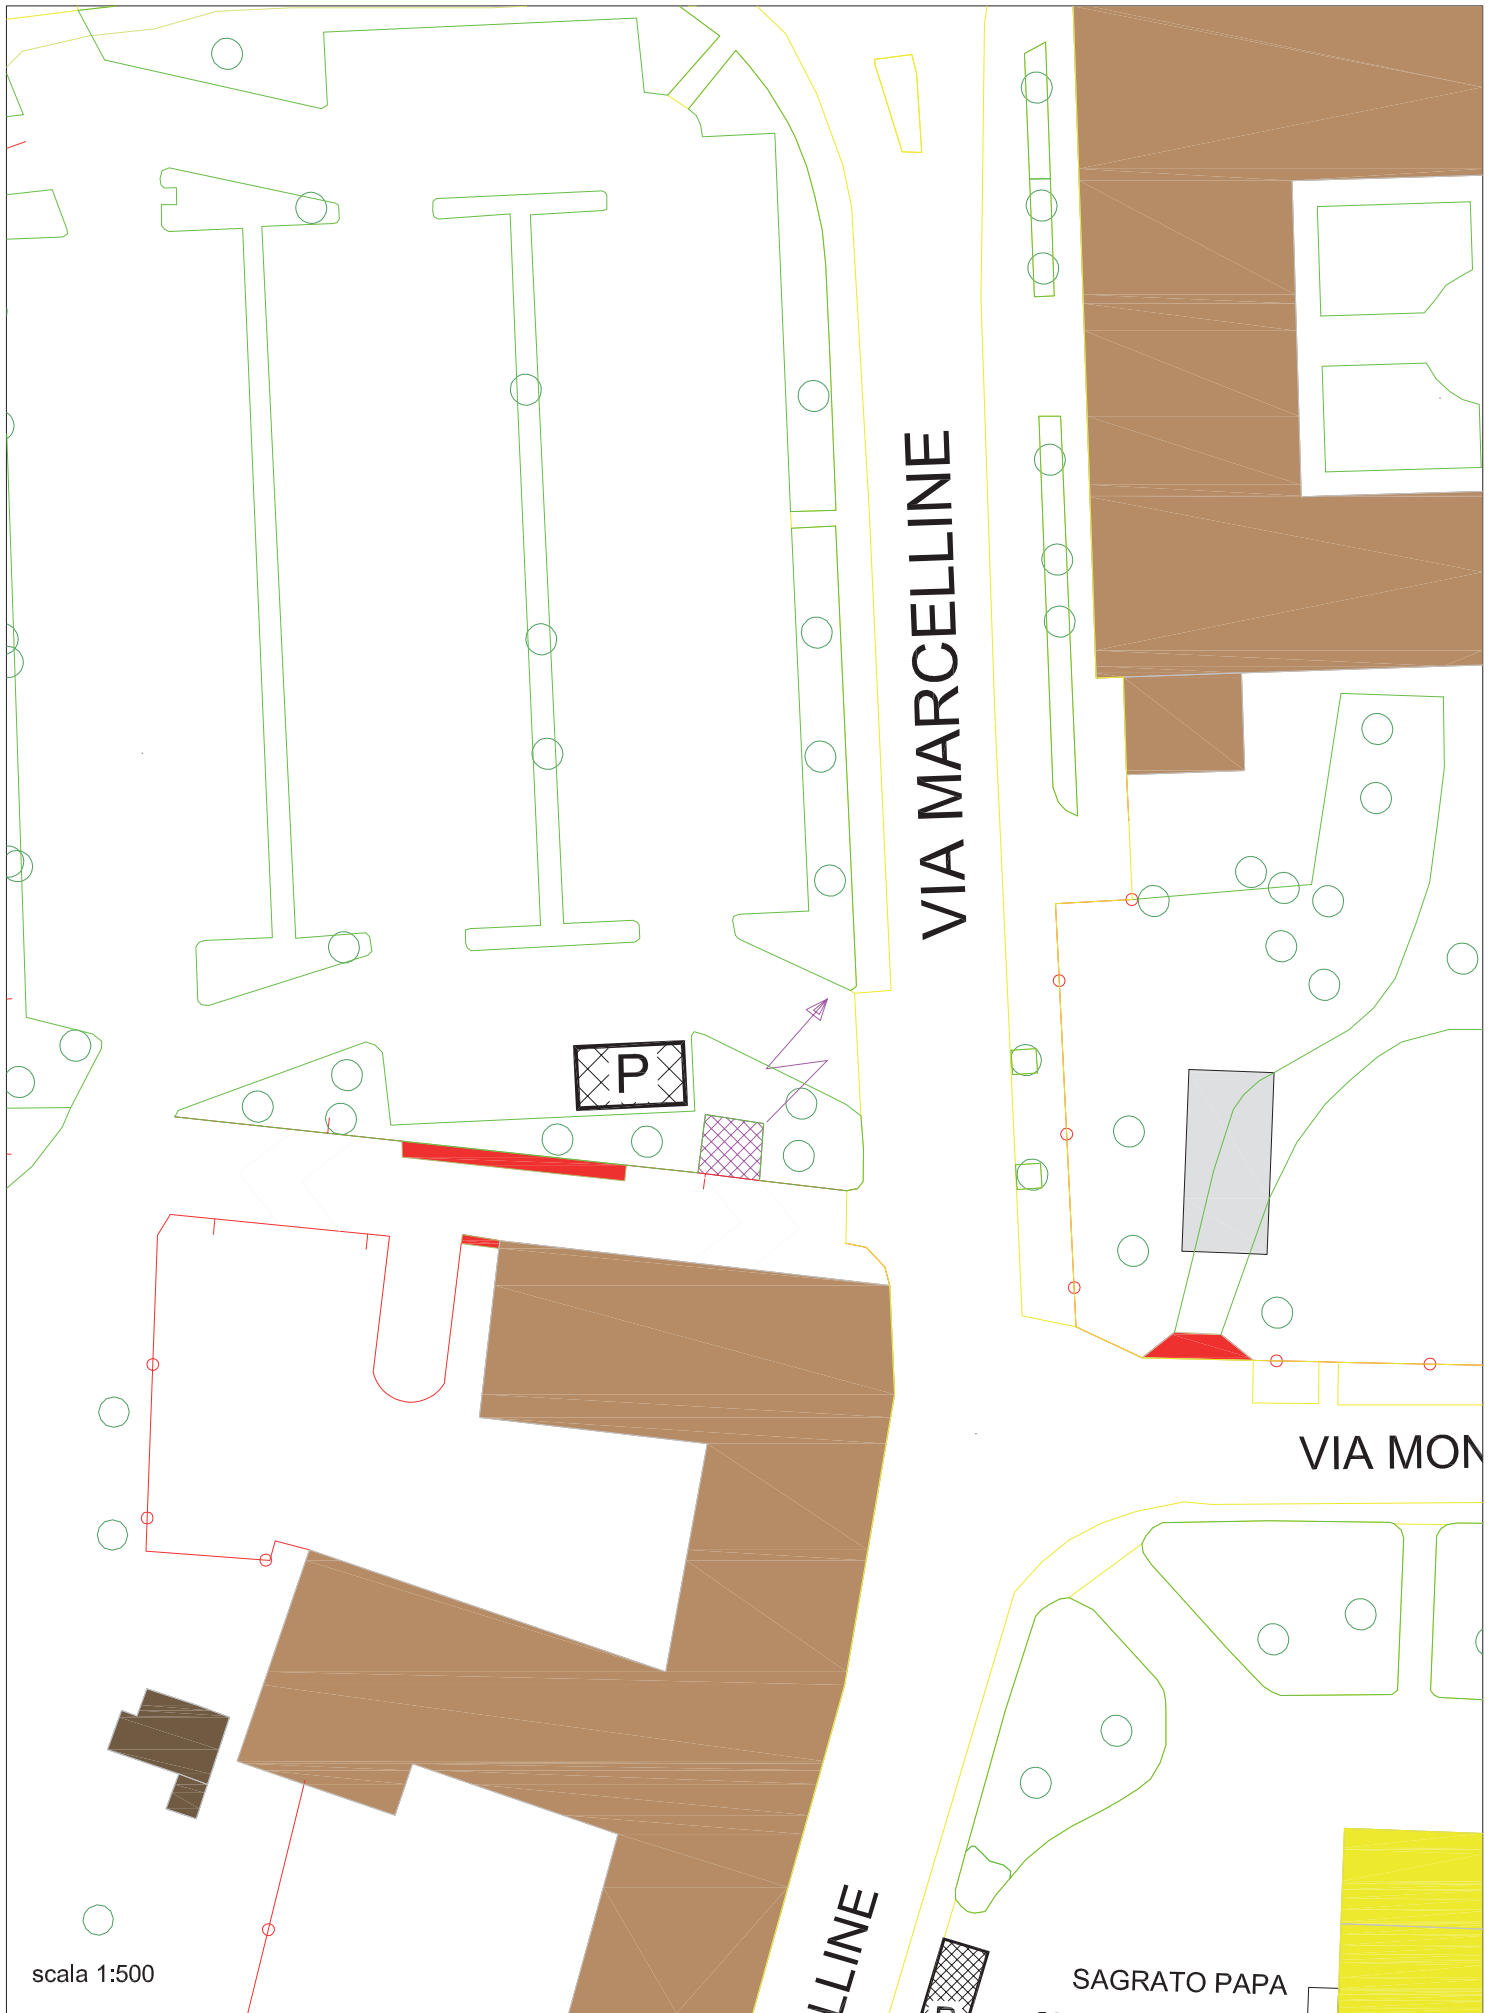

OGGETTO: BANDO CONCESSIONI PLURIENNALI
MERCATO SETTIMANALE DEL SABATO

ALIMENTARI

NON ALIMENTARI

VIA VOLTA

scala 1:500

Comune di Cernusco sul Naviglio - **Settore Pianificazione e Sviluppo del Territorio** - Servizio Commercio
OGGETTO: BANDO CONCESSIONI PLURIENNALI
VIA CAVOUR - INGRESSO CIMITERO

ALL. C
m. 2,40 x 3,20

scala 1:500

Comune di Cernusco sul Naviglio - **Settore Pianificazione e Sviluppo del Territorio** - Servizio Commercio
 OGGETTO: BANDO CONCESSIONI PLURIENNALI
 PARCHEGGIO VIA MARCELLINE

ALL. D
 m. 7,00 x 4,00

scala 1:500

P.ZZA G. MATTEOTTI

VIA G. GARIBALDI

P.ZZA M. PIROLA

scala 1:500

Comune di Cernusco sul Naviglio - **Settore Pianificazione e Sviluppo del Territorio** - Servizio Commercio
OGGETTO: BANDO CONCESSIONI PLURIENNALI
PIAZZA MATTEOTTI