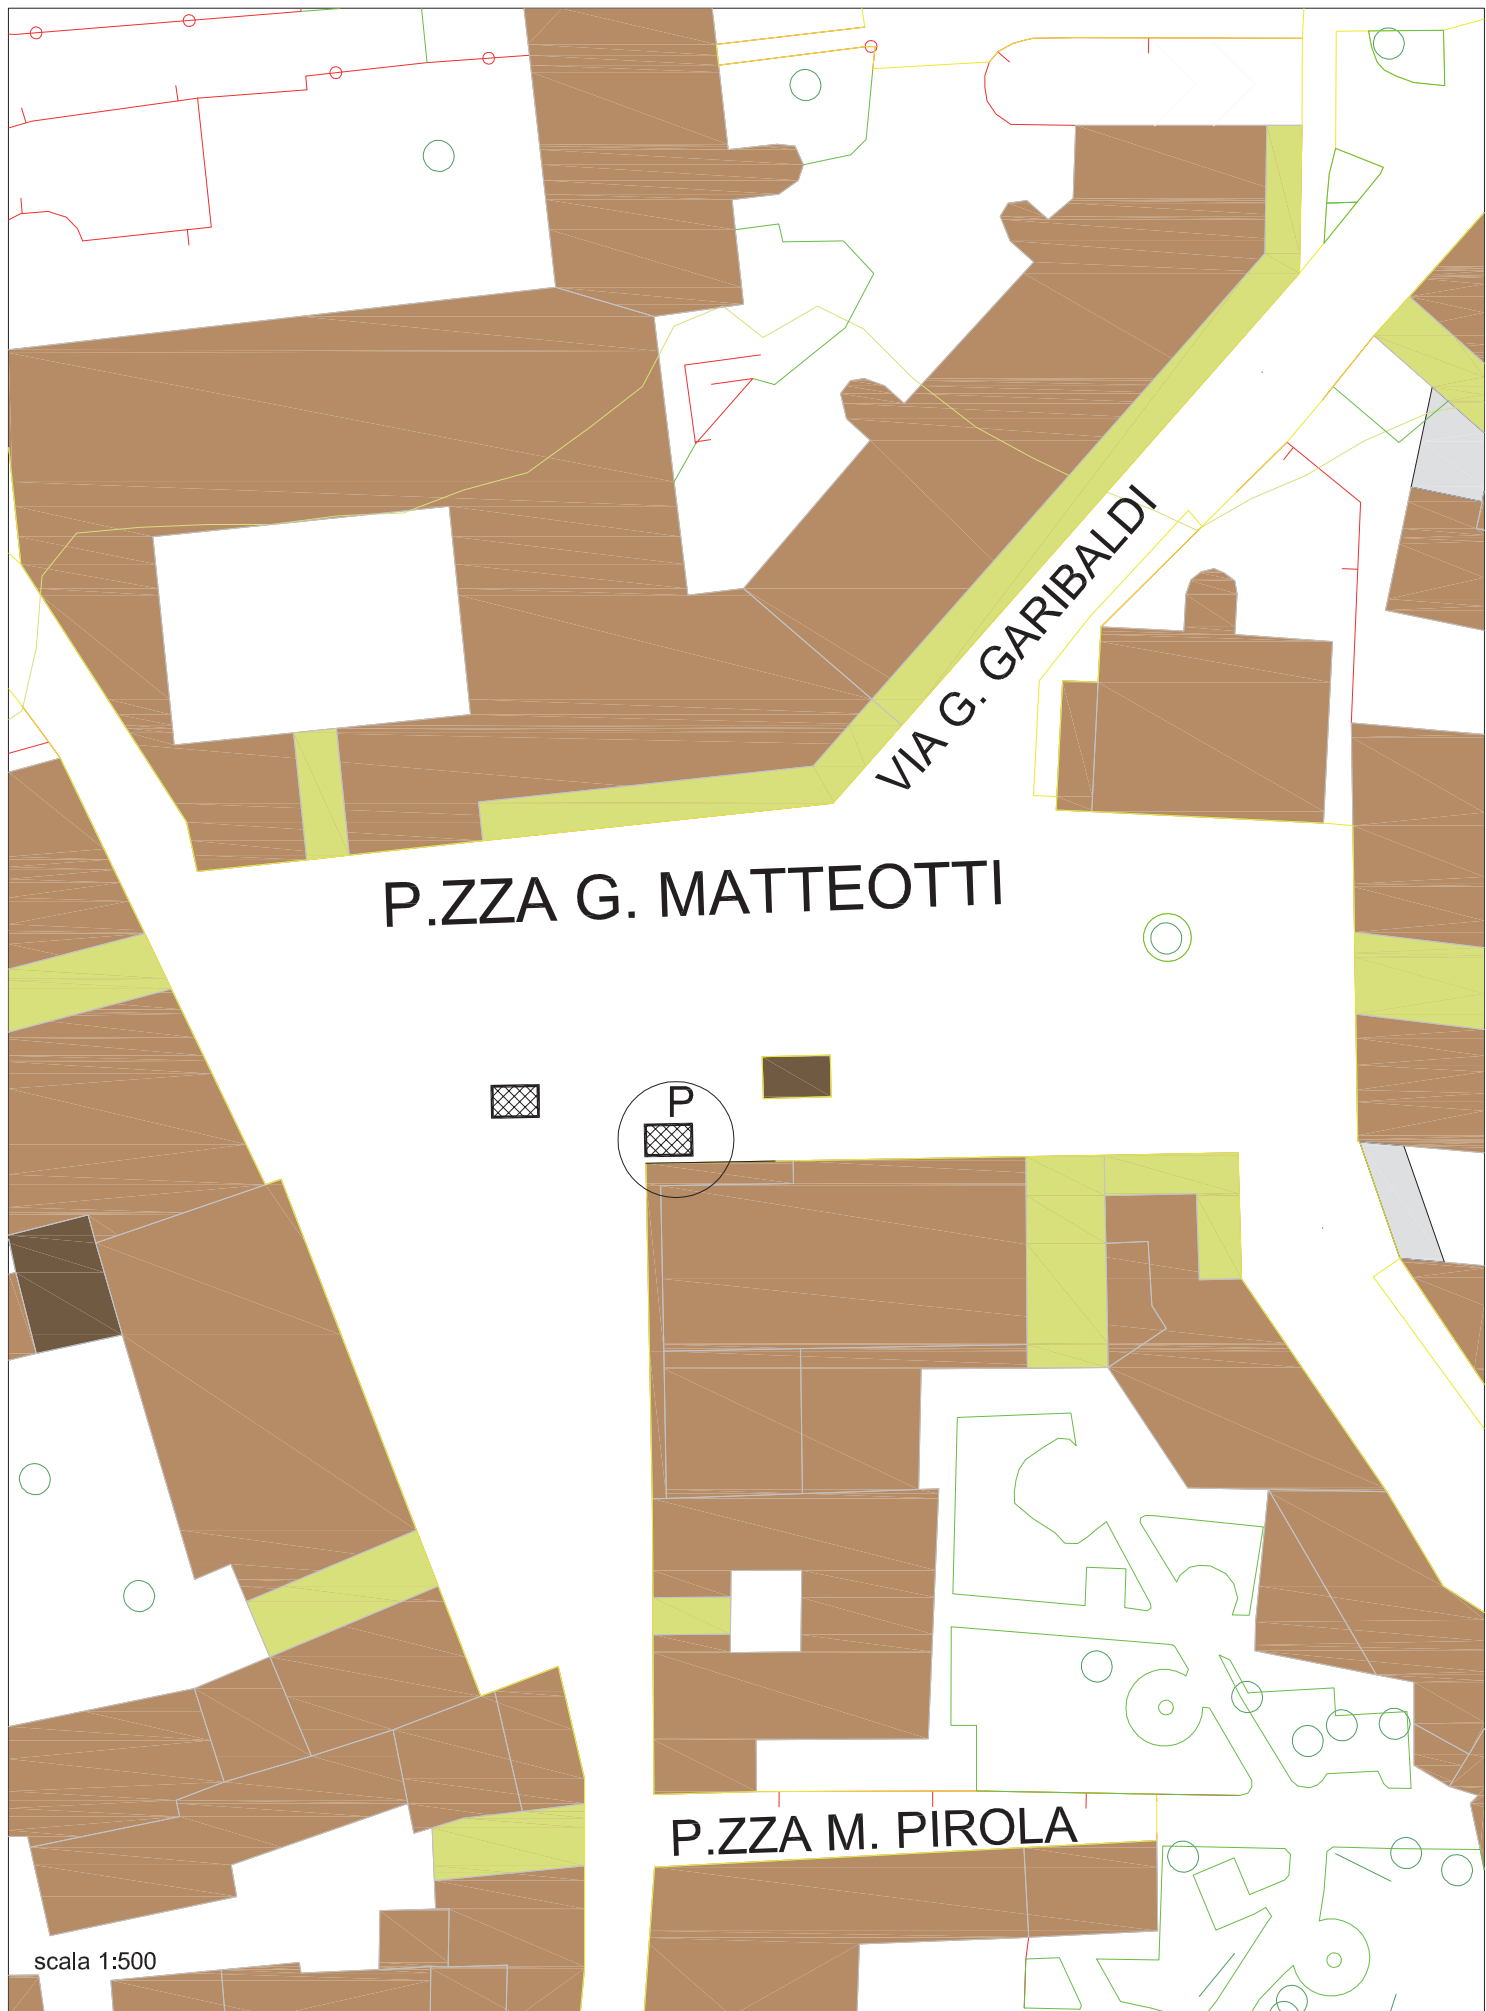

OGGETTO: BANDO CONCESSIONI PLURIENNALI
MERCATO SETTIMANALE DEL SABATO

ALIMENTARI

NON ALIMENTARI

VIA VOLTA

scala 1:500

Comune di Cernusco sul Naviglio - **Settore Pianificazione e Sviluppo del Territorio** - Servizio Commercio
OGGETTO: BANDO CONCESSIONI PLURIENNALI
VIA CAVOUR - INGRESSO CIMITERO

ALL. C
m. 2,40 x 3,20

scala 1:500

Comune di Cernusco sul Naviglio - **Settore Pianificazione e Sviluppo del Territorio** - Servizio Commercio
 OGGETTO: BANDO CONCESSIONI PLURIENNALI
 PARCHEGGIO VIA MARCELLINE

ALL. D
 m. 7,00 x 4,00

scala 1:500

P.ZZA G. MATTEOTTI

VIA G. GARIBALDI

P.ZZA M. PIROLA

scala 1:500

Comune di Cernusco sul Naviglio - **Settore Pianificazione e Sviluppo del Territorio** - Servizio Commercio
OGGETTO: BANDO CONCESSIONI PLURIENNALI
PIAZZA MATTEOTTI