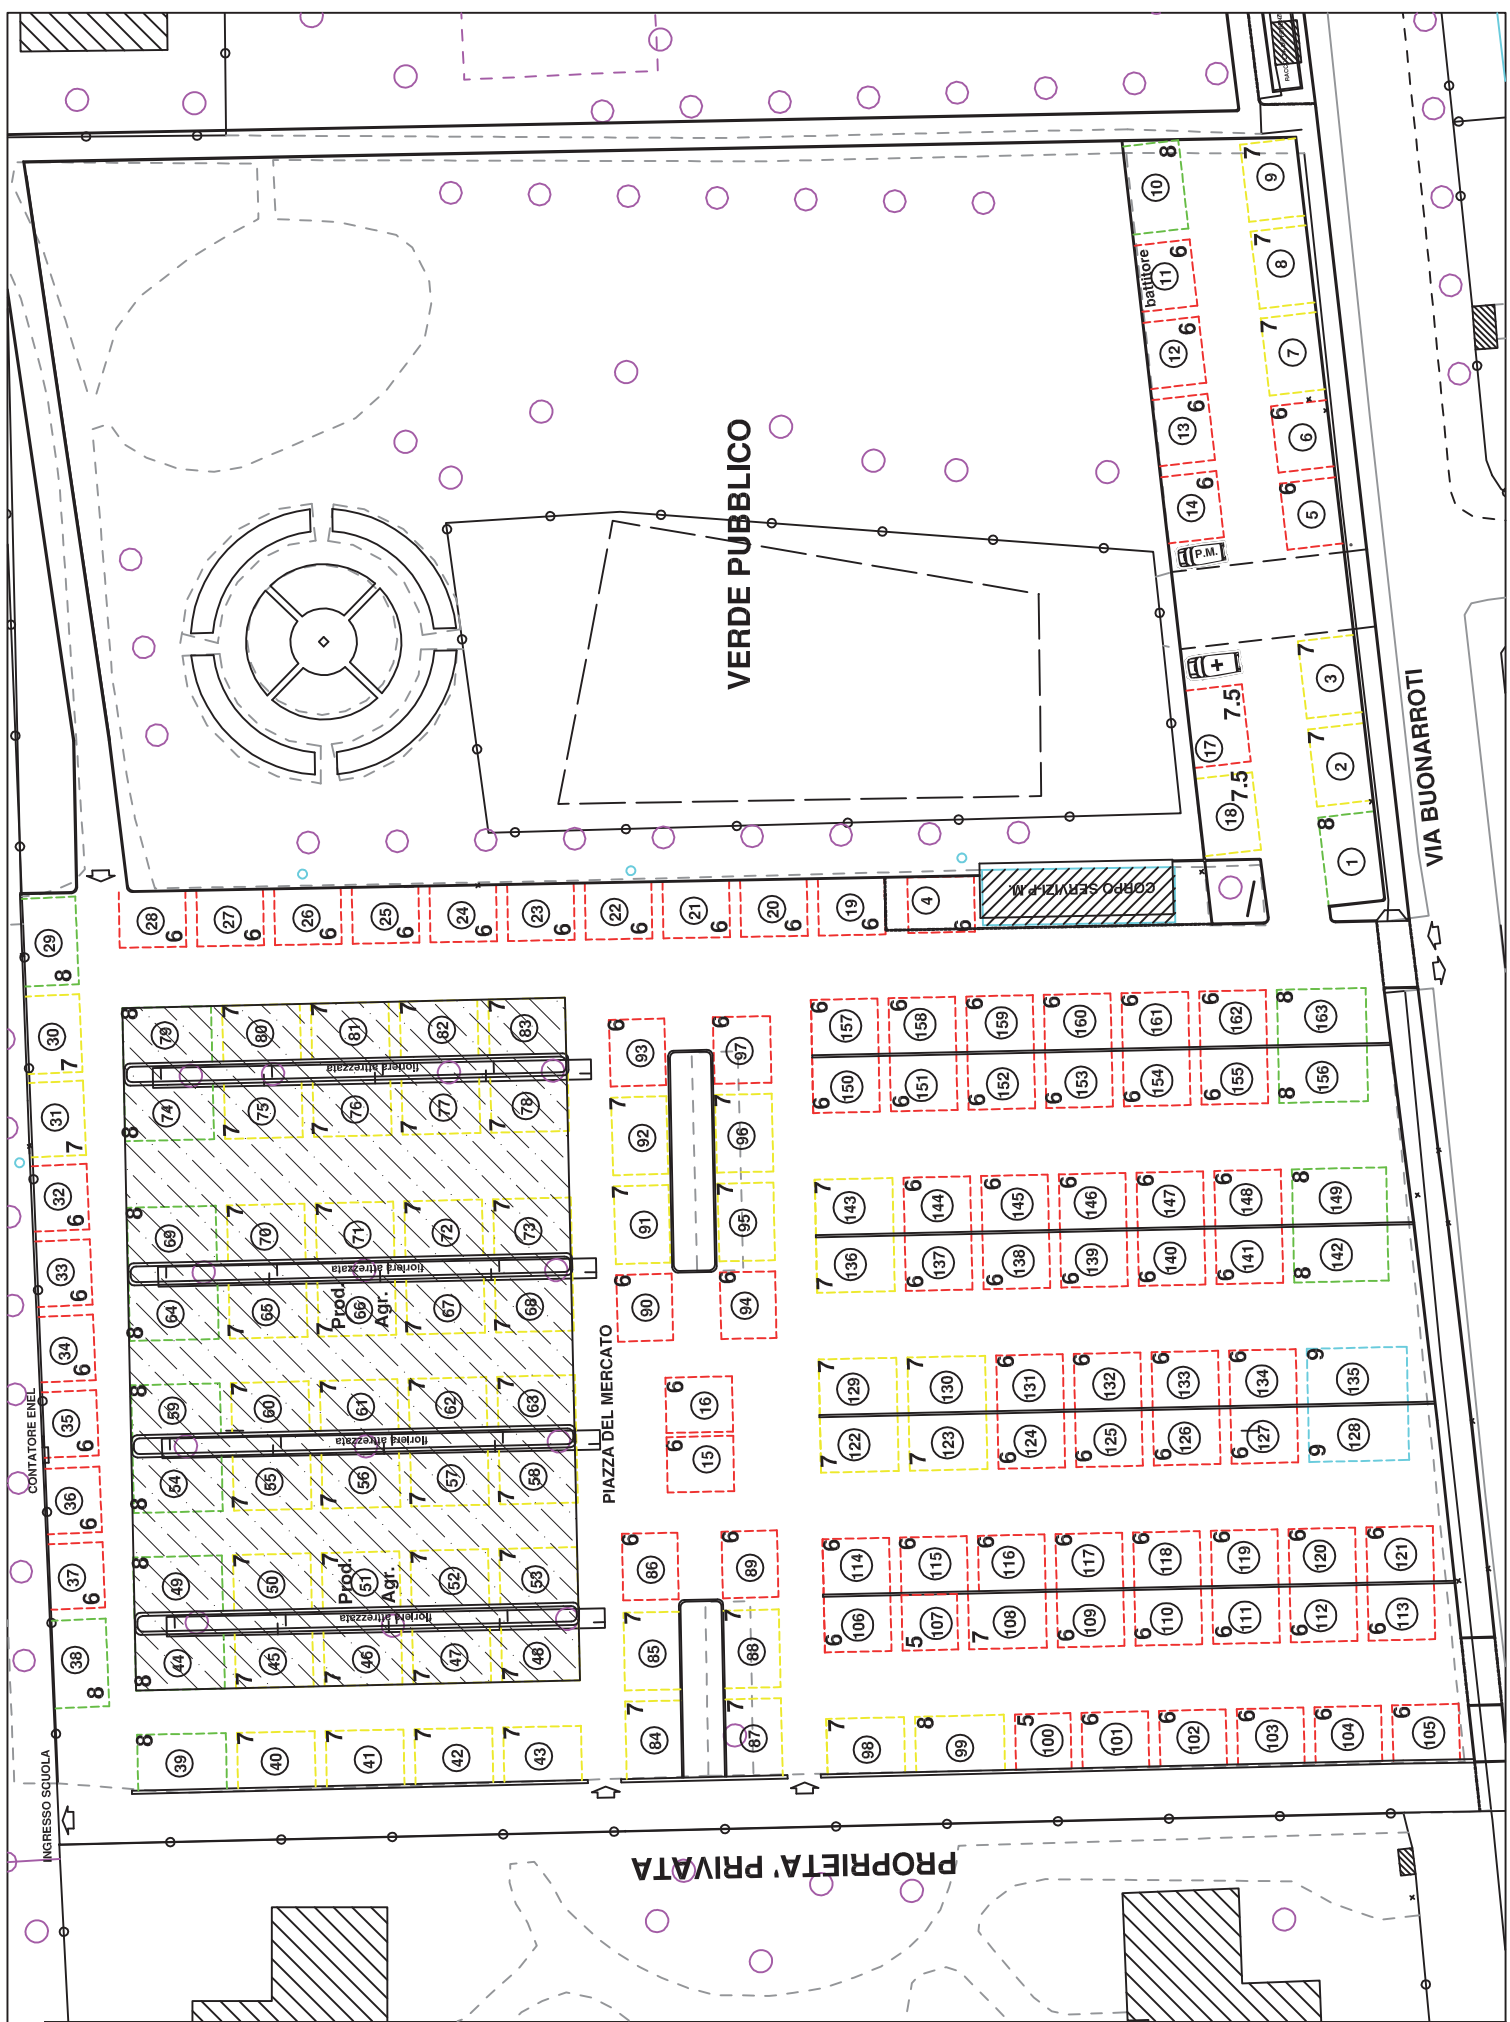

Comune di Cernusco sul Naviglio - Settore Pianificazione e Sviluppo del Territorio - Servizio Commercio
 OGGETTO: BANDO CONCESSIONI PLURIENNALI
 MERCATO SETTIMANALE DEL MERCOLEDÌ

 ALIMENTARI
 NON ALIMENTARI
 All. A

OGGETTO: BANDO CONCESSIONI PLURIENNALI
MERCATO SETTIMANALE DEL SABATO

ALIMENTARI

NON ALIMENTARI

VIA VOLTA

scala 1:500

Comune di Cernusco sul Naviglio - **Settore Pianificazione e Sviluppo del Territorio** - Servizio Commercio
OGGETTO: BANDO CONCESSIONI PLURIENNALI
VIA CAVOUR - INGRESSO CIMITERO

ALL. C
m. 2,40 x 3,20

scala 1:500

Comune di Cernusco sul Naviglio - **Settore Pianificazione e Sviluppo del Territorio** - Servizio Commercio
 OGGETTO: BANDO CONCESSIONI PLURIENNALI
 PARCHEGGIO VIA MARCELLINE

ALL. D
 m. 7,00 x 4,00

scala 1:500

P.ZZA G. MATTEOTTI

VIA G. GARIBALDI

P.ZZA M. PIROLA

scala 1:500

Comune di Cernusco sul Naviglio - **Settore Pianificazione e Sviluppo del Territorio** - Servizio Commercio
OGGETTO: BANDO CONCESSIONI PLURIENNALI
PIAZZA MATTEOTTI