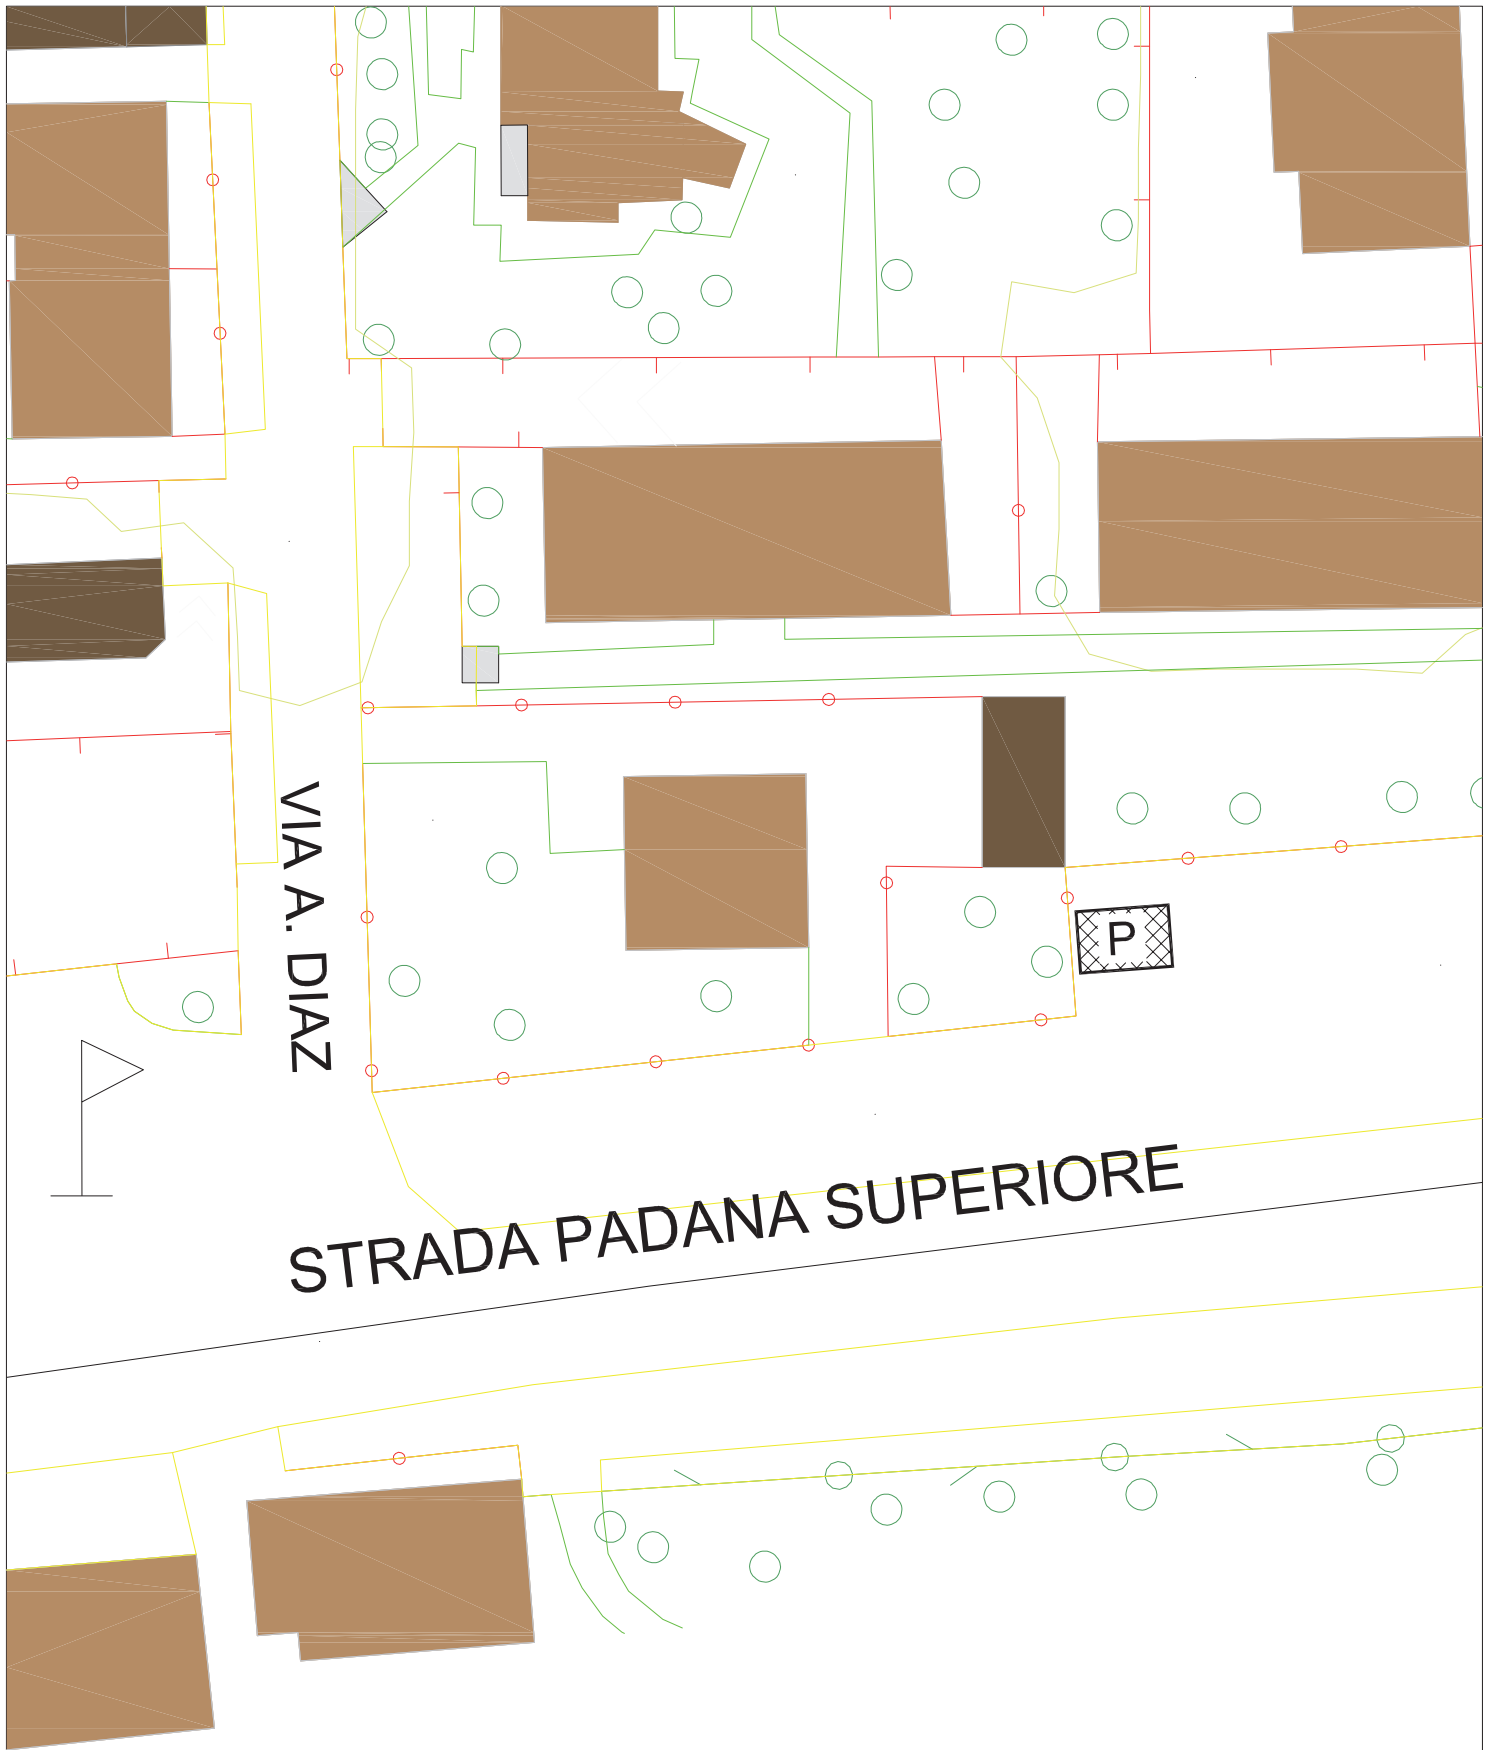

OGGETTO: BANDO CONCESSIONI PLURIENNALI
MERCATO SETTIMANALE DEL SABATO

ALIMENTARI

NON ALIMENTARI

VIA VOLTA

scala 1:500

Comune di Cernusco sul Naviglio - **Settore Pianificazione e Sviluppo del Territorio** - Servizio Commercio
OGGETTO: BANDO CONCESSIONI PLURIENNALI
VIA CAVOUR - INGRESSO CIMITERO

ALL. D
 m. 7,00 x 4,00

scala 1:500

P.ZZA G. MATTEOTTI

VIA G. GARIBALDI

P.ZZA M. PIROLA

scala 1:500

Comune di Cernusco sul Naviglio - **Settore Pianificazione e Sviluppo del Territorio** - Servizio Commercio
OGGETTO: BANDO CONCESSIONI PLURIENNALI
PIAZZA MATTEOTTI

ALL. F
m. 3,00 x 2,00

P.ZZA G. MATTEOTTI

VIA G. GARIBALDI

P.ZZA M. PIROLA

scala 1:500

scala 1:500

Comune di Cernusco sul Naviglio - **Settore Pianificazione e Sviluppo del Territorio** - Servizio Commercio
OGGETTO: BANDO CONCESSIONI PLURIENNALI
VIA PADANA SUPERIORE - PARCHEGGIO VICINANZE VIA DIAZ

ALL. I
m. 6,00 X 4,00