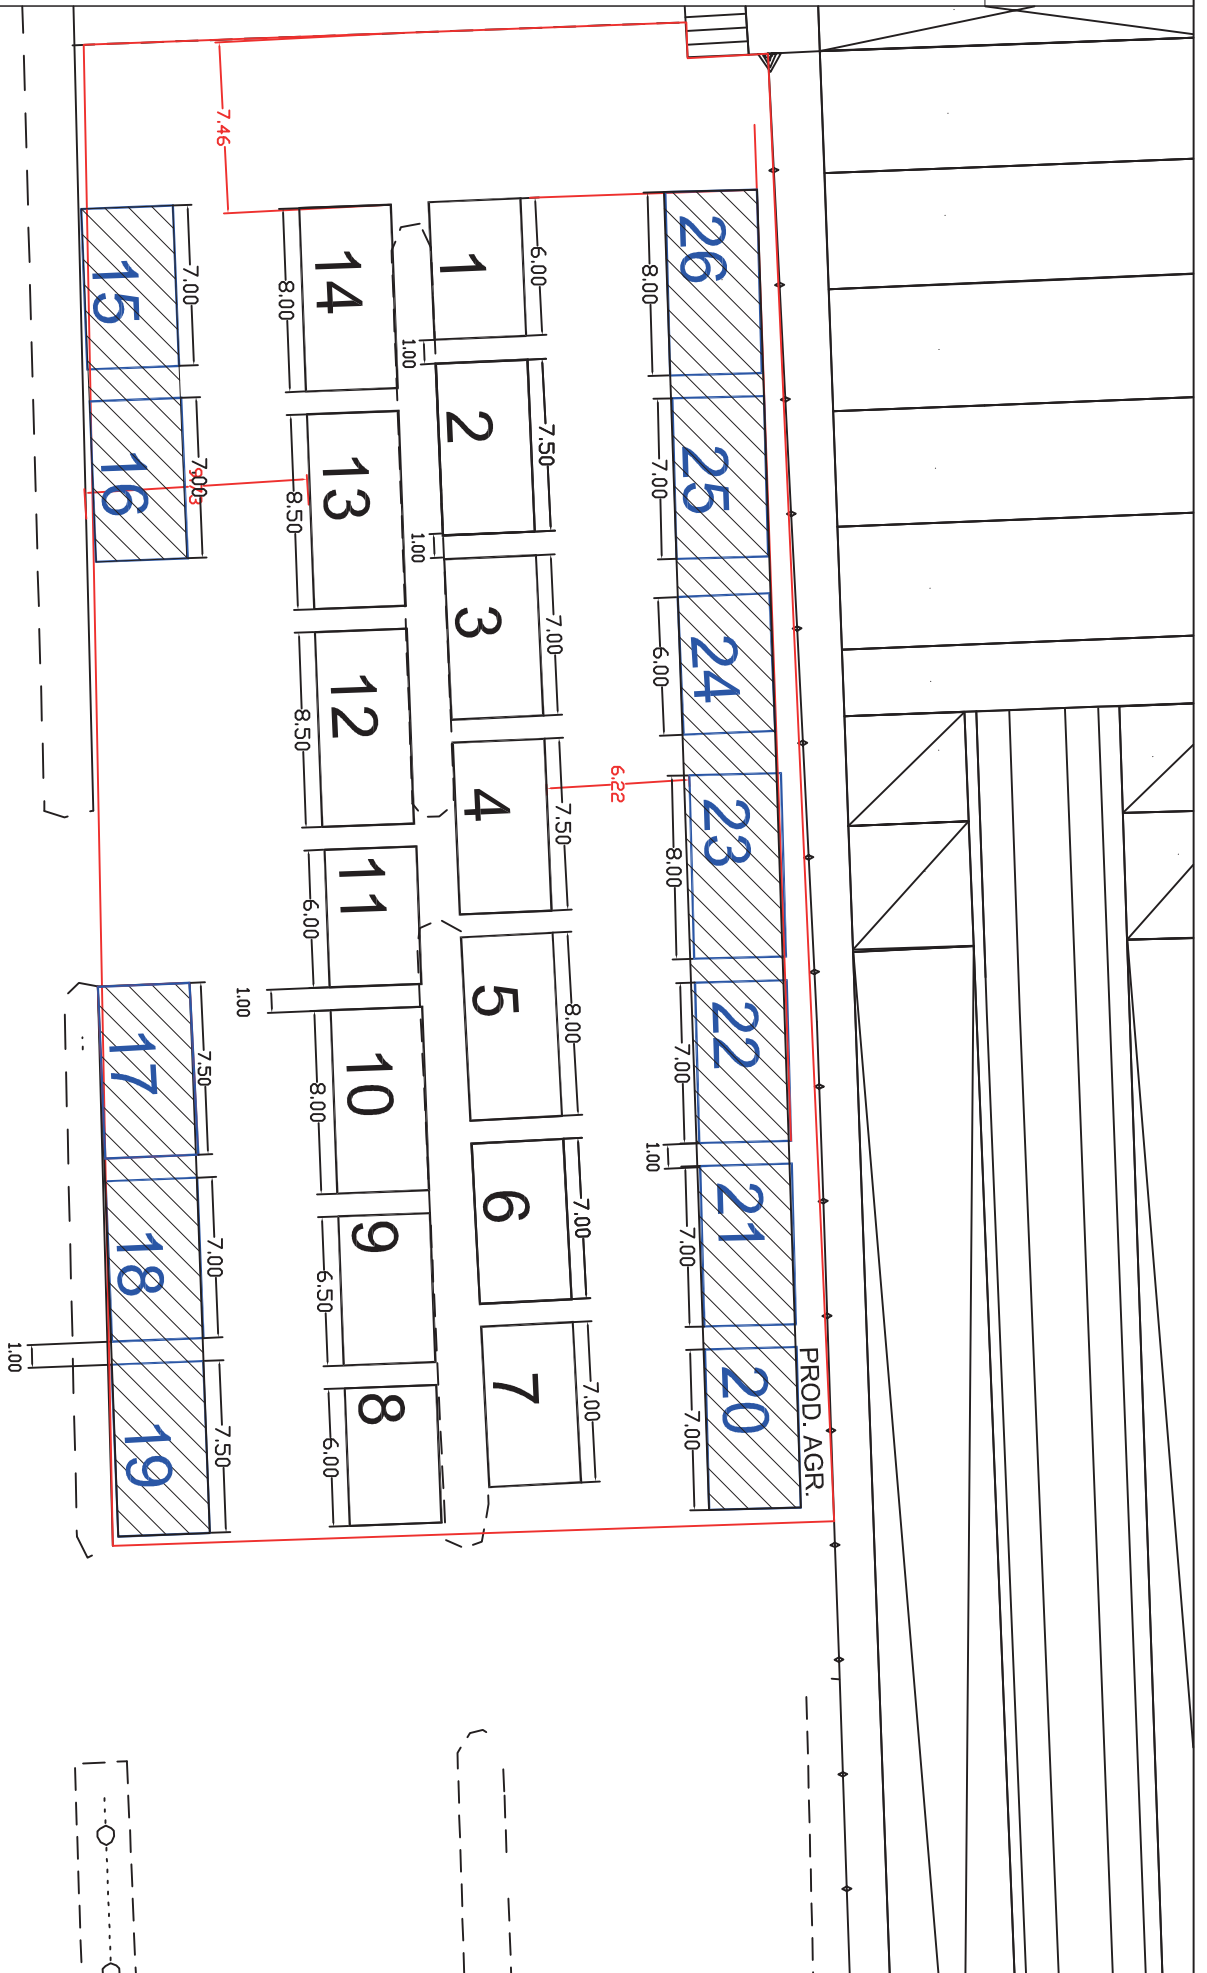

OGGETTO: BANDO CONCESSIONI PLURIENNALI
MERCATO SETTIMANALE DEL SABATO

ALIMENTARI

NON ALIMENTARI

VIA VOLTA

scala 1:500

Comune di Cernusco sul Naviglio - **Settore Pianificazione e Sviluppo del Territorio** - Servizio Commercio
OGGETTO: BANDO CONCESSIONI PLURIENNALI
VIA CAVOUR - INGRESSO CIMITERO

ALL. C
m. 2,40 x 3,20

scala 1:500

Comune di Cernusco sul Naviglio - **Settore Pianificazione e Sviluppo del Territorio** - Servizio Commercio
 OGGETTO: BANDO CONCESSIONI PLURIENNALI
 PARCHEGGIO VIA MARCELLINE

ALL. D
 m. 7,00 x 4,00

scala 1:500

P.ZZA G. MATTEOTTI

VIA G. GARIBALDI

P.ZZA M. PIROLA

scala 1:500

Comune di Cernusco sul Naviglio - **Settore Pianificazione e Sviluppo del Territorio** - Servizio Commercio
OGGETTO: BANDO CONCESSIONI PLURIENNALI
PIAZZA MATTEOTTI

ALL. I
m. 6,00 X 4,00